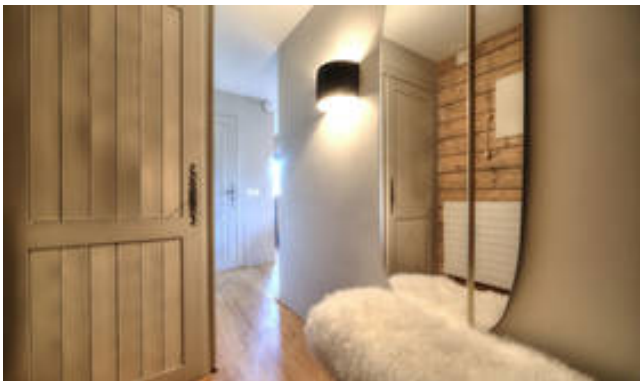

96, ROUTE EDMOND DE ROTHSCHILD,
74120 MEGÈVE

TÉL : 04 50 21 21 00
MEGEVE@BARNES-INTERNATIONAL.COM