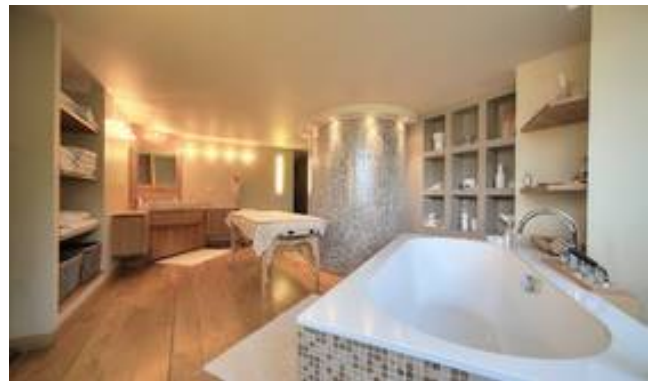

96 ROUTE EDMOND DE ROTHSCHILD, 74120
MEGÈVE
MEGÈVE (74120)

TÉL : 04 50 21 21 00
MEGEVE@BARNES-INTERNATIONAL.COM