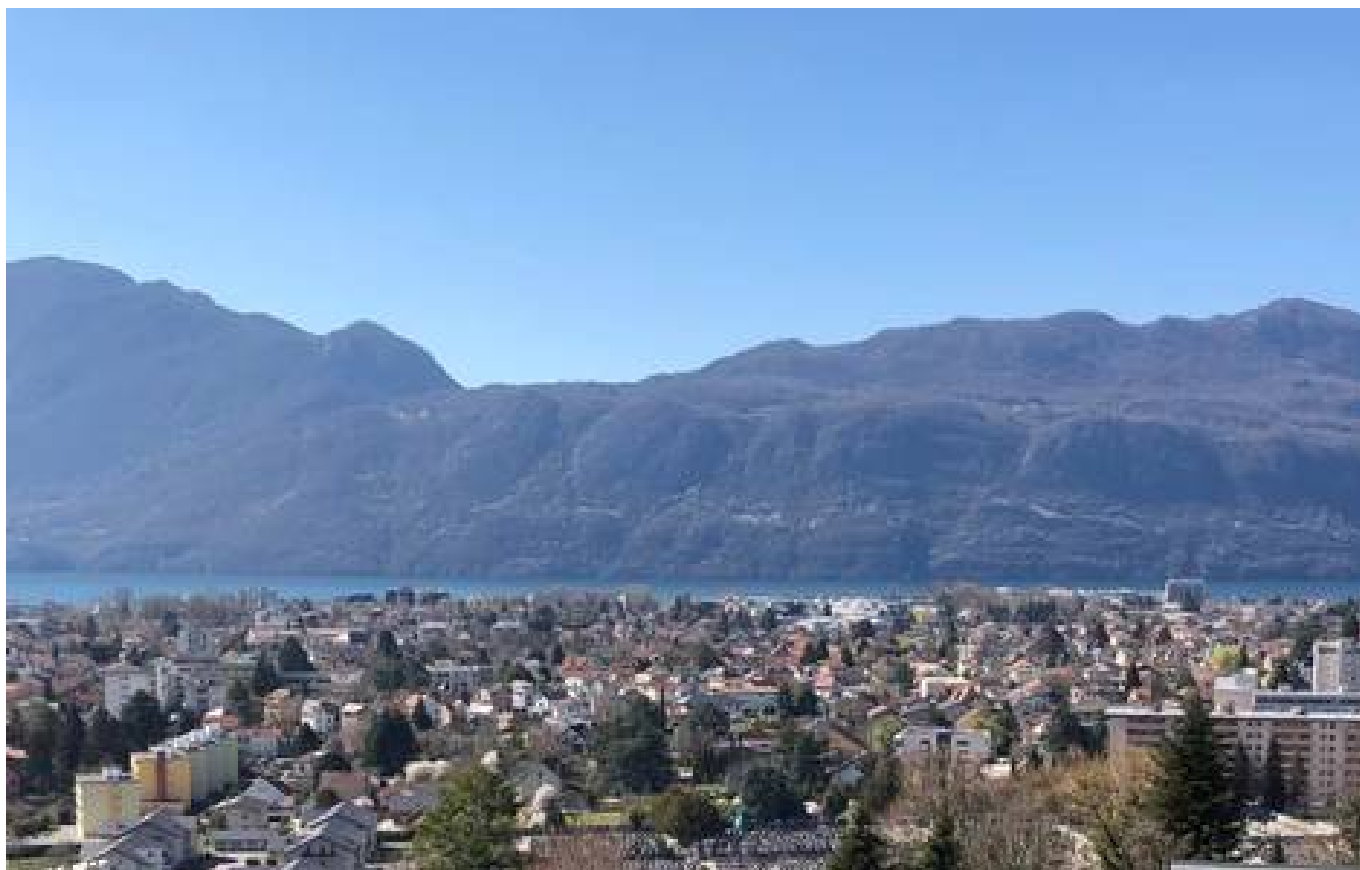

TERRAIN CONSTRUCTIBLE VUE LAC

PRIX DE VENTE : 459 000 €

CONTACT : CAROLINE PACCARD - PORT
MAIL : C.PACCARD@BARNES-INTERNATIONAL.COM

---

81 RUE DU CASINO , 73100 AIX-LES-BAINS
73100 AIX-LES-BAINS

TÉL : 04 79 54 16 70
AIXLESBAINS@BARNES-
INTERNATIONAL.COM

INFORMATIONS NON CONTRACTUELLES

PARIS - GENEVA - LONDON - MOSCOW - NEW YORK - MIAMI - ST BARTH - DEAUVILLE - BASQUE COAST - FRENCH COUNTRYSIDE -
ARCACHON BAY - PERIGORD - PROVENCE - FRENCH RIVIERA - SAINT TROPEZ - CORSICA - COURCHEVEL - MEGEVE